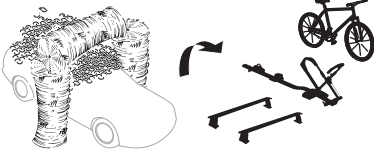

➤ Instructions

Thule UpRide
599001

- EN** Roof-mounted bike carrier
DE Dachfahrradträger
FR Porte-vélo sur le toit
NL Fietsdrager voor op het dak
IT Portabici da installare sul tetto
ES Portabicicletas de techo
PT Suporte para bicicleta para teto
SV Takmonterad cykelhållare
DK Tagmonteret cykelholder
NO Takmonterte lasteholdere
FI Katolle asennettava polkupyöräteline
ET Katusele paigaldatav jalgrattahoidik
LV Uz jumta uzstādāms velosipēdu turētājs
LT Ant stogo tvirtinami dviračių laikikliai
PL Bagażnik rowerowy montowany na dachu
RU Устанавливаемое на крыше крепление для велосипедов
UK Багажник для велосипедів, що монтується на даху
BG Покривен багажник за велосипеди
CS Nosič jízdních kol s montáží na střechu
SK Nosič bicyklov s montážou na strechu
- SL** Nosilec za kolesa
HR/BiH Krovni nosač bicikla
RO Suport pentru bicicletă montat pe pavilion
HU Tetőre szerelhető kerékpártartó
EL Σχάρα ποδηλάτου οροφής
TR Araç üstüne bağlanan bisiklet taşıyıcı
- HE** מנשא אופניים המורכב על הגג
AR حامل الدراجة للتثبيت على السقف
- ZH** 顶置自行车架
JA ルーフマウント型サイクルキャリア
KO 지붕 장착 자전거 캐리어
TH โครงยึดจับจักรยานแบบติดตั้งบนหลังคา

CITY CRASH

Complies with ISO norm

Max
20 kg

7,7 kg

i

Thule Bike Rack Around-the-Bar Adapter

8898

Thule UpRide 599 Fit Table

i

20x20 mm T-screw (included)

Thule WingBar Evo/
Thule WingBar/
SlideBar/AeroBar
or other 20 mm T-track

➔ **4** - **5** ➔ **9**

Square bars

Aluminium bars

➔ **6** - **8** ➔ **9**

4