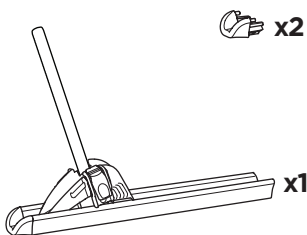

➤ Instructions

Thule WanderWay 4th Bike Adapter 911702, For Thule WanderWay 911002

- EN** Accessories: Rear door-mounted bike carrier
DE Zubehör: Heckklappen-Fahrradträger
FR Accessoires: Porte-vélos sur le hayon arrière
NL Accessoires : Fietsdrager voor op de achterklep
IT Accessori: Portabici da installare sul portellone posteriore
ES Accesorios: Portabicicletas de portón trasero
PT Acessórios: Suporte para bicicleta para tampa traseira
SV Tillbehör: Bakluckemonterad cykelhållare
DK Tilbehør: Cykelholder, der er monteret på bagklap
NO Tilbehør: Bakdørmonterte lasteholdere
FI Lisävarusteet: Tavaratilan oveen kiinnitettävä polkupyöräteline
ET Lisavarustus: Tagaluugile paigaldatav jalgrattahoidik
LV Piederumi: Uz aizmugurējām durvīm uzstādāms velosipēdu turētājs
LT Priedai: Prie galinių durelių tvirtinami dviračių laikikliai
PL Akcesoria: Bagażnik rowerowy montowany na tylnych drzwiach
RU Аксессуары: Устанавливаемое на задней дверце крепление для велосипедов
UK Аксесуари: Багажник для велосипедів, що монтується на задніх дверцятках
BG Принадлежности: Багажник за велосипеди, монтиран на задната врата
CS Doplňky: Nosič jízdních kol s montáží na zadní dveře
SK Príslušenstvo: Nosič bicyklov s montážou na zadné dvere
SL Dodatki: Prtljažnik za kolesa za na zadnja vrata vozila
HR/BiH Dodaci: Nosač bicikla koji se postavlja na vrata prtljažnika
RO Accesorii: Suport pentru bicicletă montat pe ușa din spate
HU Tartozékok: Hátsó ajtóra szerelhető kerékpártartó
EL Εξαρτήματα: Σχάρα ποδηλάτου πίσω πόρτας
TR Aksesuarlar: Araç arkasına bağlanan bisiklet taşıyıcı
HE אביזרים: מנשא אופניים על הדלת האחורית
AR الملحقات: حامل الدراجة للتثبيت على الباب الخلفي
ZH 附件: 后备箱安装托架
JA アクセサリー: リアドアマウント型サイクルキャリア
KO 액세서리: 뒷문 장착 자전거 캐리어
TH อุปกรณ์เสริม: โคร่งยึดจับจักรยานแบบติดตั้งกับประตูท้ายรถ

CITY CRASH
Complies with ISO norm

i

*** Max 15 kg**

22-80 mm

 **x4 = Max 60 kg** 

Max 30 kg

1st

Max 30 kg