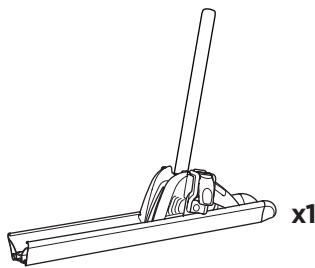

➤ Instructions

Thule WanderWay 4th Bike Adapter 911702, For Thule WanderWay 911002

- EN** Accessories: Rear door-mounted bike carrier
DE Zubehör: Heckklappen-Fahrradträger
FR Accessoires: Porte-vélos sur le hayon arrière
NL Accessoires : Fietsdrager voor op de achterklep
IT Accessori: Portabici da installare sul portellone posteriore
ES Accesorios: Portabicicletas de portón trasero
PT Acessórios: Suporte para bicicleta para tampa traseira
SV Tillbehör: Bakluckemonterad cykelhållare
DK Tilbehør: Cykelholder, der er monteret på bagklap
NO Tilbehør: Bakdørmonterte lasteholdere
FI Lisävarusteet: Tavaratilan oveen kiinnitettävä polkupyöräteline
ET Lisavarustus: Tagaluugile paigaldatav jalgrattahoidik
LV Piederumi: Uz aizmugurējām durvīm uzstādāms velosipēdu turētājs
LT Priedai: Prie galinių durelių tvirtinami dviračių laikikliai
PL Akcesoria: Bagażnik rowerowy montowany na tylnych drzwiach
RU Аксессуары: Устанавливаемое на задней дверце крепление для велосипедов
UK Аксесуари: Багажник для велосипедів, що монтується на задніх дверцятках
BG Принадлежности: Багажник за велосипеди, монтиран на задната врата
CS Doplňky: Nosič jízdních kol s montáží na zadní dveře
SK Príslušenstvo: Nosič bicyklov s montážou na zadné dvere
SL Dodatki: Prtljažnik za kolesa za na zadnja vrata vozila
HR/BiH Dodaci: Nosač bicikla koji se postavlja na vrata prtljažnika
RO Accesorii: Suport pentru bicicletă montat pe ușa din spate
HU Tartozékok: Hátsó ajtóra szerelhető kerékpártartó
EL Εξαρτήματα: Σχάρα ποδηλάτου πίσω πόρτας
TR Aksesuarlar: Araç arkasına bağlanan bisiklet taşıyıcı
HE אביזרים: מנשא אופניים על הדלת האחורית
AR الملحقات: حامل الدراجة للتثبيت على الباب الخلفي
ZH 附件: 后备箱安装托架
JA アクセサリー: リアドアマウント型サイクルキャリア
KO 액세서리: 뒷문 장착 자전거 캐리어
TH อุปกรณ์เสริม: โคร่งยึดจับจักรยานแบบติดตั้งกับประตูท้ายรถ

CITY CRASH
Complies with ISO norm

i

*** Max 15 kg**

22-80 mm

 **x4 = Max 60 kg** 

Max 30 kg

1st

Max 30 kg