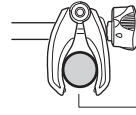

➤ Instructions

Thule WanderWay 4th Bike Adapter 911702, For Thule WanderWay 911002

- EN** Accessories: Rear door-mounted bike carrier
DE Zubehör: Heckklappen-Fahrradträger
FR Accessoires: Porte-vélos sur le hayon arrière
NL Accessoires : Fietsdrager voor op de achterklep
IT Accessori: Portabici da installare sul portellone posteriore
ES Accesorios: Portabicicletas de portón trasero
PT Acessórios: Suporte para bicicleta para tampa traseira
SV Tillbehör: Bakluckemonterad cykelhållare
DK Tilbehør: Cykelholder, der er monteret på bagklap
NO Tilbehør: Bakdørmonterte lasteholdere
FI Lisävarusteet: Tavaratilan oveen kiinnitettävä polkupyöräteline
ET Lisavarustus: Tagaluugile paigaldatav jalgrattahoidik
LV Piederumi: Uz aizmugurējām durvīm uzstādāms velosipēdu turētājs
LT Priedai: Prie galinių durelių tvirtinami dviračių laikikliai
PL Akcesoria: Bagażnik rowerowy montowany na tylnych drzwiach
RU Аксессуары: Устанавливаемое на задней дверце крепление для велосипедов
UK Аксесуари: Багажник для велосипедів, що монтується на задніх дверцятках
BG Принадлежности: Багажник за велосипеди, монтиран на задната врата
CS Doplňky: Nosič jízdních kol s montáží na zadní dveře
SK Príslušenstvo: Nosič bicyklov s montážou na zadné dvere
SL Dodatki: Prtljažnik za kolesa za na zadnja vrata vozila
HR/BiH Dodaci: Nosač bicikla koji se postavlja na vrata prtljažnika
RO Accesorii: Suport pentru bicicletă montat pe ușa din spate
HU Tartozékok: Hátsó ajtóra szerelhető kerékpártartó
EL Εξαρτήματα: Σχάρα ποδηλάτου πίσω πόρτας
TR Aksesuarlar: Araç arkasına bağlanan bisiklet taşıyıcı
HE אביזרים: מנשא אופניים על הדלת האחורית
AR الملحقات: حامل الدراجة للتثبيت على الباب الخلفي
ZH 附件: 后备箱安装托架
JA アクセサリー: リアドアマウント型サイクルキャリア
KO 액세서리: 뒷문 장착 자전거 캐리어
TH อุปกรณ์เสริม: โคร่งยึดจับจักรยานแบบติดตั้งกับประตูท้ายรถ

CITY CRASH
Complies with ISO norm

i

*** Max 15 kg**

22-80 mm

 **x4 = Max 60 kg** 

Max 30 kg

1st

Max 30 kg